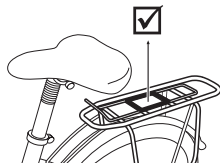

3-6 jaar

 020211 Yepp Maxi Easyfit black

 020212 Yepp Maxi Easyfit blue

 020213 Yepp Maxi Easyfit lime

 020214 Yepp Maxi Easyfit orange

 020215 Yepp Maxi Easyfit silver

 4 min.

bagagedrager zonder Easyfit-
window, draagkracht 25 kg