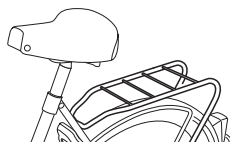

3-6 jaar

 020211 Yepp Maxi Easyfit black

 020212 Yepp Maxi Easyfit blue

 020213 Yepp Maxi Easyfit lime

 020214 Yepp Maxi Easyfit orange

 020215 Yepp Maxi Easyfit silver

 4 min.

bagagedrager zonder Easyfit-
window, draagkracht 25 kg

+

020404 Easyfit drager

 8 min.

zadelbuis
indien geen (geschikte)
bagagedrager

Yepp®  maxi

+

 020201 Yepp Maxi black

 020202 Yepp Maxi blue