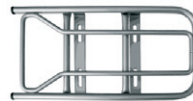

 020102 Yepp Mini blue

 020103 Yepp Mini lime

 020104 Yepp Mini orange

 020105 Yepp Mini silver

 max
22 kg

 < 1 min.

bagagedrager
met Easyfit window

Yepp®  maxi
E A S Y F I T

3-6 jaar

 020211 Yepp Maxi Easyfit black

 020212 Yepp Maxi Easyfit blue

 020213 Yepp Maxi Easyfit lime

 020214 Yepp Maxi Easyfit orange

 020215 Yepp Maxi Easyfit silver

 4 min.

bagagedrager zonder Easyfit-
window, draagkracht 25 kg

+

020404 Easyfit drager

 8 min.

zadelbuis
indien geen (geschikte)
bagagedrager

Yepp®  maxi

+

 020201 Yepp Maxi black

 020202 Yepp Maxi blue

 020203 Yepp Maxi lime

 020204 Yepp Maxi orange

 020205 Yepp Maxi silver

020401 Zadelbuisbevestiging
Yepp Maxi